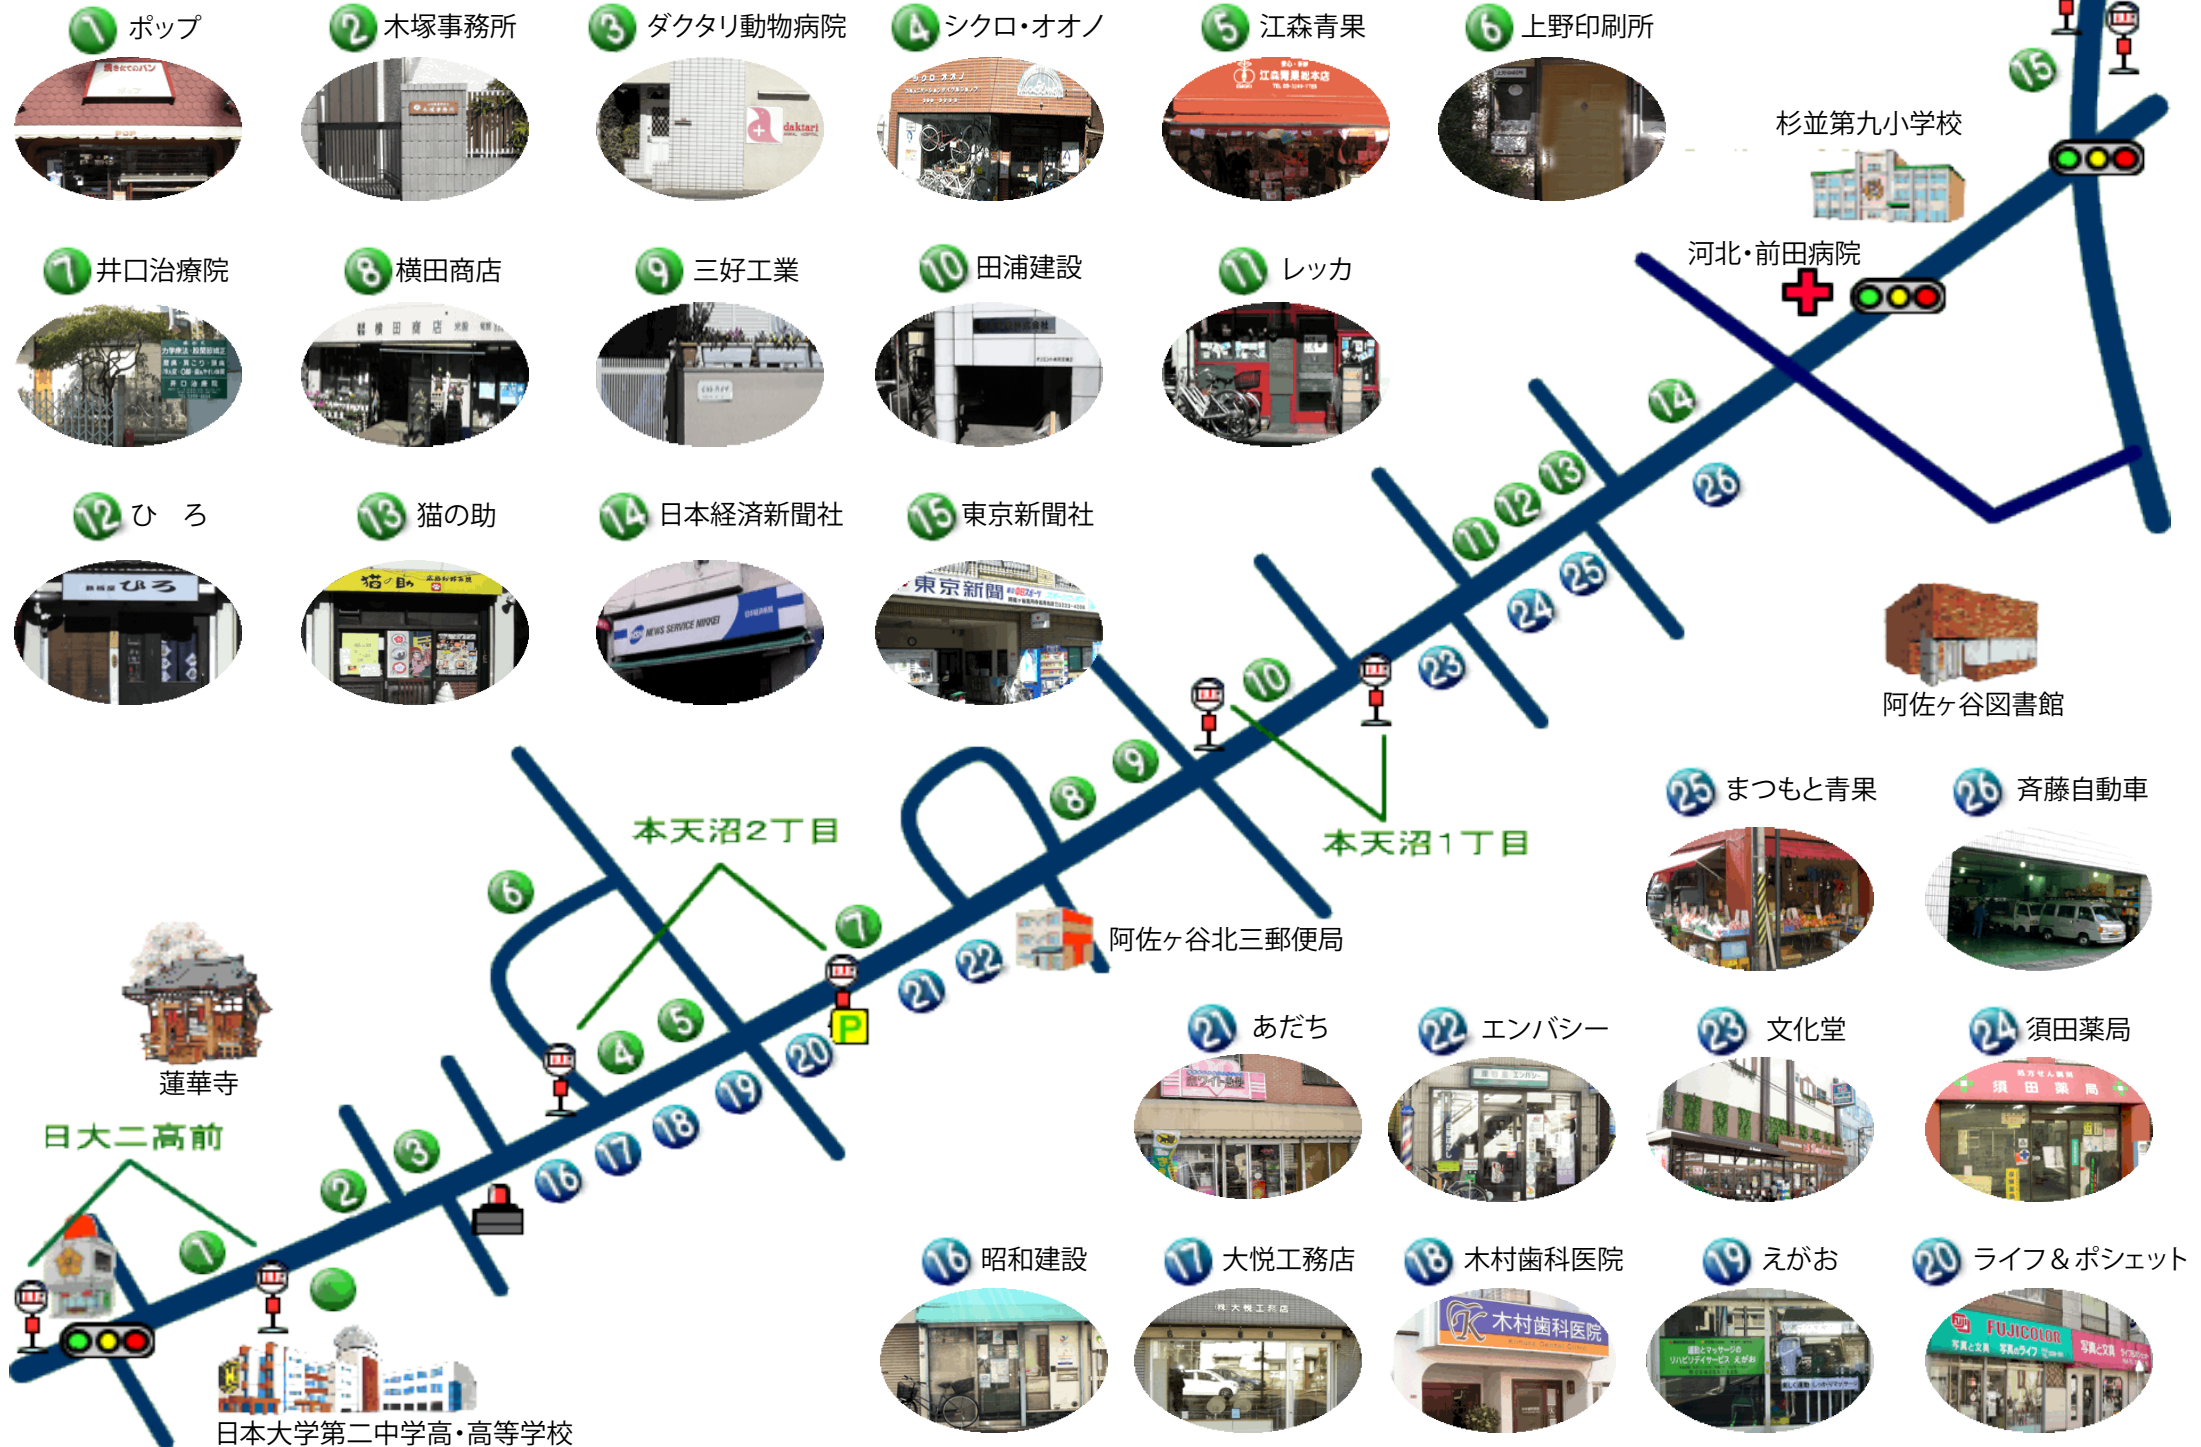

# 日大二高通り商店会ロードマップ

2015年4月現在

1 ポップ

2 木塚事務所

3 ダクター動物病院

4 シクロ・オオノ

5 江森青果

6 上野印刷所

7 井口治療院

8 横田商店

9 三好工業

10 田浦建設

11 レッカ

12 ひろ

13 猫の助

14 日本経済新聞社

15 東京新聞社

杉並第九小学校

河北・前田病院

阿佐ヶ谷図書館

本天沼2丁目

本天沼1丁目

阿佐ヶ谷北三郵便局

25 まつもと青果

16 昭和建設

17 大悦工務店

18 木村歯科医院

19 えがお

20 ライフ&ポシェット